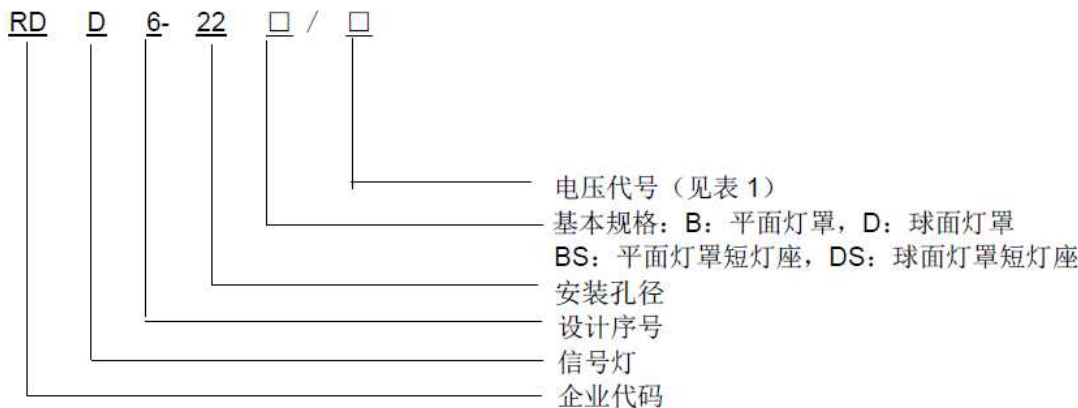

证书附页：第 1 页 共 1 页

型号的解释：

表 1

电压代号及含义
AC/DC 通用电压——25：48V，36：110V。 28：DC220V，31：AC220V，32：AC380V。

本页为证书附页，应与证书主页同时使用。

中国质量认证中心
CHINA QUALITY CERTIFICATION CENTRE

中国质量认证中心有限公司