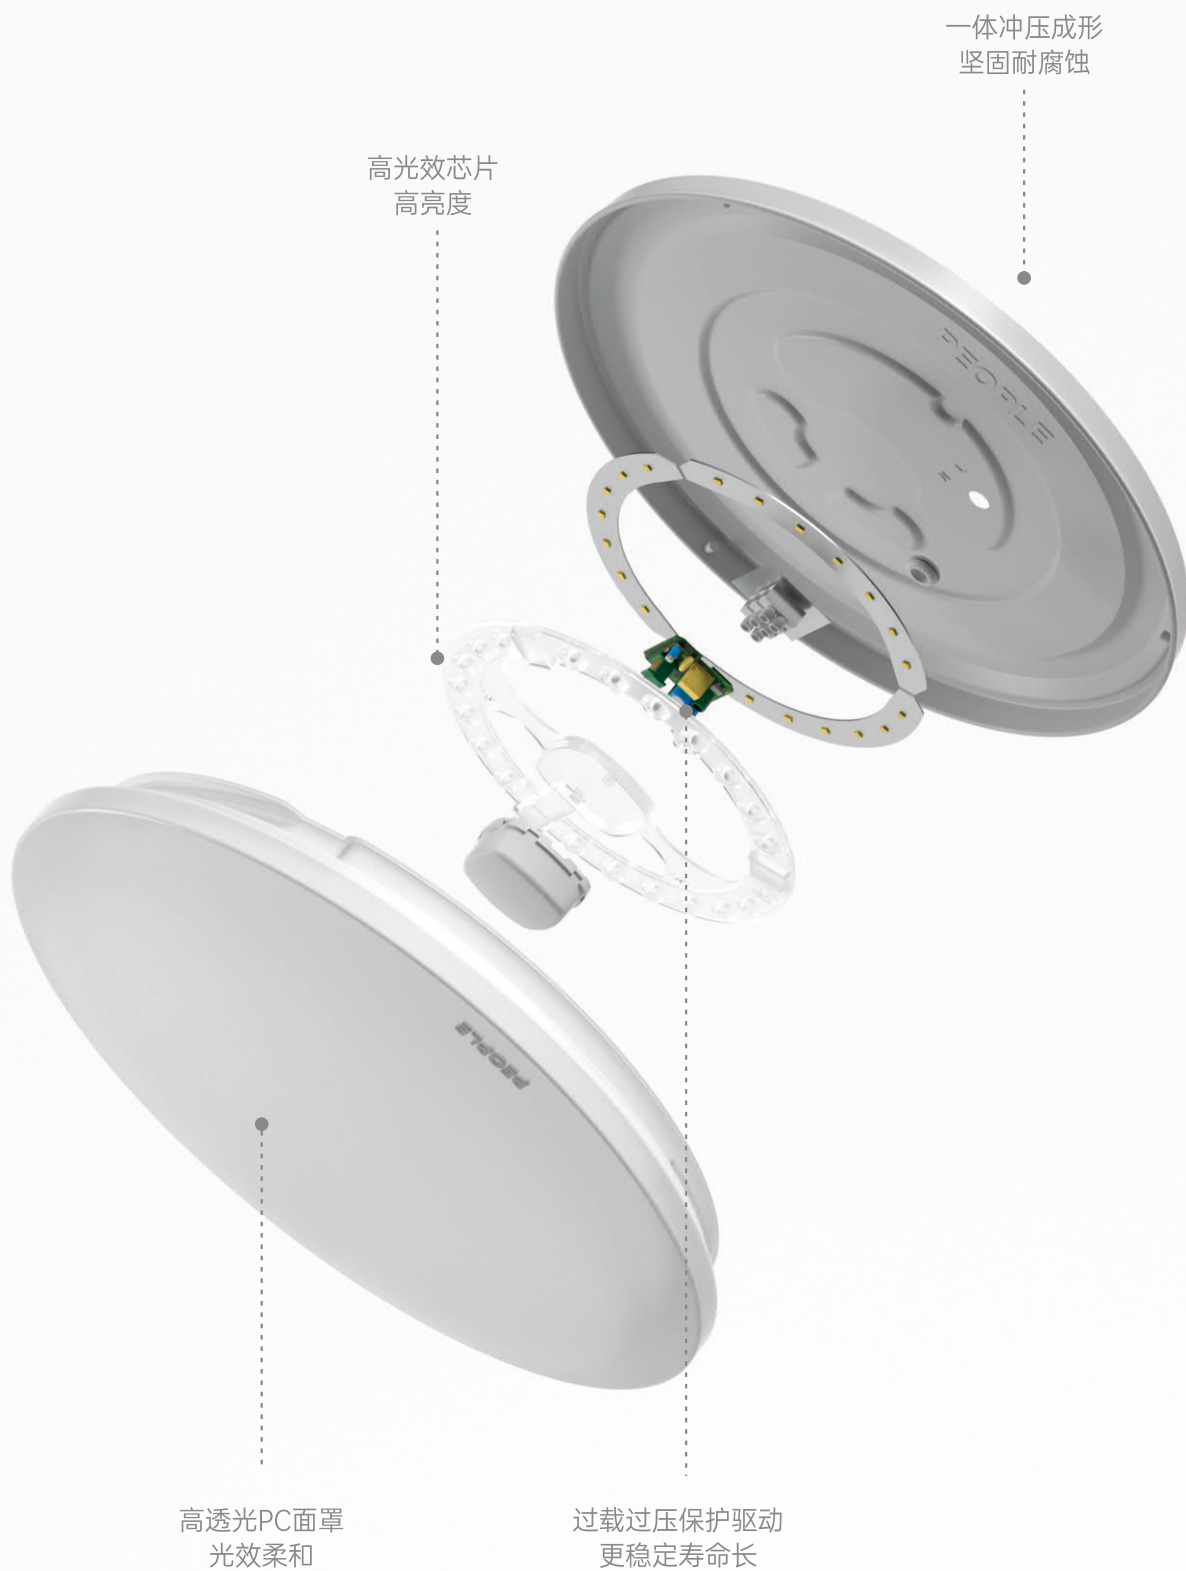

优亮系列 **LED全白吸顶灯**

LED Full White Ceiling Light

产品型号	功率	规格	显指	光通量(Lm)	外形尺寸mm	包装数量
G-XDD 优亮全白Φ250-12W	12W	Φ250	≥80	≥100lm/W	Φ250	20pcs/箱 (独立内盒)
G-XDD 优亮全白Φ320-18W	18W	Φ320	≥80	≥100lm/W	Φ320	20pcs/箱 (独立内盒)
G-XDD 优亮全白Φ380-24W	24W	Φ380	≥80	≥100lm/W	Φ380	20pcs/箱 (独立内盒)

LED性能稳定, 无频闪, 光线均匀柔和, 细腻自然, 健康护眼

色温: □ 6000K SPD≥4000