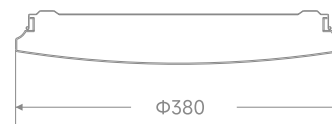

优亮系列 **LED全白吸顶灯**

LED Full White Ceiling Light

产品型号	功率	规格	显指	光通量(Lm)	外形尺寸mm	包装数量
G-XDD 优亮全白Φ250-12W	12W	Φ250	≥80	≥100lm/W	Φ250	20pcs/箱 (独立内盒)
G-XDD 优亮全白Φ320-18W	18W	Φ320	≥80	≥100lm/W	Φ320	20pcs/箱 (独立内盒)
G-XDD 优亮全白Φ380-24W	24W	Φ380	≥80	≥100lm/W	Φ380	20pcs/箱 (独立内盒)