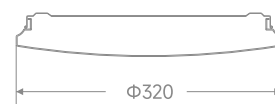

优亮系列 **LED全白吸顶灯**

LED Full White Ceiling Light

产品型号	功率	规格	显指	光通量(Lm)	外形尺寸mm	包装数量
G-XDD 优亮全白Φ250-12W	12W	Φ250	≥80	≥100lm/W	Φ250	20pcs/箱 (独立内盒)
G-XDD 优亮全白Φ320-18W	18W	Φ320	≥80	≥100lm/W	Φ320	20pcs/箱 (独立内盒)
G-XDD 优亮全白Φ380-24W	24W	Φ380	≥80	≥100lm/W	Φ380	20pcs/箱 (独立内盒)