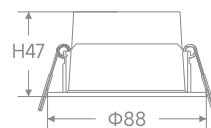

优亮系列 深防眩筒灯

Deep anti-glare downlight

哑光白光杯

电镀枪灰光杯

产品型号	灯杯颜色	功率	规格	显指	开孔尺寸mm	外形尺寸mm	包装数量
T-YZ/FXTD 优亮Φ75/B-6W	哑光白	6W	2.5寸	≥90	Φ75-80	Φ88×47	50pcs/箱 (独立内盒)
T-YZ/FXTD 优亮Φ95/B-12W	哑光白	12W	3寸	≥90	Φ90-100	Φ110×51	50pcs/箱 (独立内盒)
T-YZ/FXTD 优亮Φ120/B-15W	哑光白	15W	4寸	≥90	Φ120-125	Φ136×55	40pcs/箱 (独立内盒)
T-YZ/FXTD 优亮Φ75/D-6W	电镀枪灰	6W	2.5寸	≥90	Φ75-80	Φ88×47	50pcs/箱 (独立内盒)
T-YZ/FXTD 优亮Φ95/D-12W	电镀枪灰	12W	3寸	≥90	Φ90-100	Φ110×51	50pcs/箱 (独立内盒)
T-YZ/FXTD 优亮Φ120/D-15W	电镀枪灰	15W	4寸	≥90	Φ120-125	Φ136×55	40pcs/箱 (独立内盒)