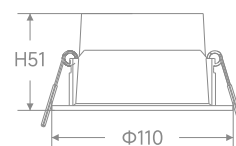

优亮系列 深防眩筒灯

Deep anti-glare downlight

哑光白光杯

电镀枪灰光杯

产品型号	灯杯颜色	功率	规格	显指	开孔尺寸mm	外形尺寸mm	包装数量
T-YZ/FXTD 优亮Φ75/B-6W	哑光白	6W	2.5寸	≥90	Φ75-80	Φ88×47	50pcs/箱 (独立内盒)
T-YZ/FXTD 优亮Φ95/B-12W	哑光白	12W	3寸	≥90	Φ90-100	Φ110×51	50pcs/箱 (独立内盒)
T-YZ/FXTD 优亮Φ120/B-15W	哑光白	15W	4寸	≥90	Φ120-125	Φ136×55	40pcs/箱 (独立内盒)
T-YZ/FXTD 优亮Φ75/D-6W	电镀枪灰	6W	2.5寸	≥90	Φ75-80	Φ88×47	50pcs/箱 (独立内盒)
T-YZ/FXTD 优亮Φ95/D-12W	电镀枪灰	12W	3寸	≥90	Φ90-100	Φ110×51	50pcs/箱 (独立内盒)
T-YZ/FXTD 优亮Φ120/D-15W	电镀枪灰	15W	4寸	≥90	Φ120-125	Φ136×55	40pcs/箱 (独立内盒)