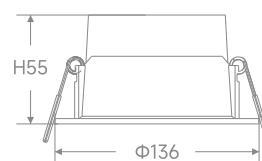

优亮系列 深防眩筒灯

Deep anti-glare downlight

哑光白光杯

电镀枪灰光杯

产品型号	灯杯颜色	功率	规格	显指	开孔尺寸mm	外形尺寸mm	包装数量
T-YZ/FXTD 优亮Φ75/B-6W	哑光白	6W	2.5寸	≥90	Φ75-80	Φ88×47	50pcs/箱 (独立内盒)
T-YZ/FXTD 优亮Φ95/B-12W	哑光白	12W	3寸	≥90	Φ90-100	Φ110×51	50pcs/箱 (独立内盒)
T-YZ/FXTD 优亮Φ120/B-15W	哑光白	15W	4寸	≥90	Φ120-125	Φ136×55	40pcs/箱 (独立内盒)
T-YZ/FXTD 优亮Φ75/D-6W	电镀枪灰	6W	2.5寸	≥90	Φ75-80	Φ88×47	50pcs/箱 (独立内盒)
T-YZ/FXTD 优亮Φ95/D-12W	电镀枪灰	12W	3寸	≥90	Φ90-100	Φ110×51	50pcs/箱 (独立内盒)
T-YZ/FXTD 优亮Φ120/D-15W	电镀枪灰	15W	4寸	≥90	Φ120-125	Φ136×55	40pcs/箱 (独立内盒)