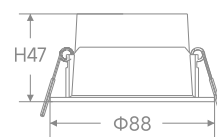

优亮系列 深防眩射灯

Deep anti-glare spotlight

哑光白光杯

电镀枪灰光杯

产品型号	灯杯颜色	功率	规格	显指	光学角度	开孔尺寸mm	外形尺寸mm	包装数量
T-YZ/FXSD 优亮Φ75/B-6W	哑光白	6W	2.5寸	≥90	24°	Φ75-80	Φ88×47	50pcs/箱 (独立内盒)
T-YZ/FXSD 优亮Φ95/B-12W	哑光白	12W	3寸	≥90	24°	Φ90-100	Φ110×51	50pcs/箱 (独立内盒)
T-YZ/FXSD 优亮Φ120/B-15W	哑光白	15W	4寸	≥90	24°	Φ120-125	Φ136×55	40pcs/箱 (独立内盒)
T-YZ/FXSD 优亮Φ75/D-6W	电镀枪灰	6W	2.5寸	≥90	24°	Φ75-80	Φ88×47	50pcs/箱 (独立内盒)
T-YZ/FXSD 优亮Φ95/D-12W	电镀枪灰	12W	3寸	≥90	24°	Φ90-100	Φ110×51	50pcs/箱 (独立内盒)
T-YZ/FXSD 优亮Φ120/D-15W	电镀枪灰	15W	4寸	≥90	24°	Φ120-125	Φ136×55	40pcs/箱 (独立内盒)