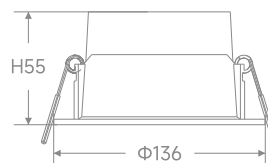

优亮系列 深防眩射灯

Deep anti-glare spotlight

哑光白光杯

电镀枪灰光杯

产品型号	灯杯颜色	功率	规格	显指	光学角度	开孔尺寸mm	外形尺寸mm	包装数量
T-YZ/FXSD 优亮Φ75/B-6W	哑光白	6W	2.5寸	≥90	24°	Φ75-80	Φ88×47	50pcs/箱 (独立内盒)
T-YZ/FXSD 优亮Φ95/B-12W	哑光白	12W	3寸	≥90	24°	Φ90-100	Φ110×51	50pcs/箱 (独立内盒)
T-YZ/FXSD 优亮Φ120/B-15W	哑光白	15W	4寸	≥90	24°	Φ120-125	Φ136×55	40pcs/箱 (独立内盒)
T-YZ/FXSD 优亮Φ75/D-6W	电镀枪灰	6W	2.5寸	≥90	24°	Φ75-80	Φ88×47	50pcs/箱 (独立内盒)
T-YZ/FXSD 优亮Φ95/D-12W	电镀枪灰	12W	3寸	≥90	24°	Φ90-100	Φ110×51	50pcs/箱 (独立内盒)
T-YZ/FXSD 优亮Φ120/D-15W	电镀枪灰	15W	4寸	≥90	24°	Φ120-125	Φ136×55	40pcs/箱 (独立内盒)