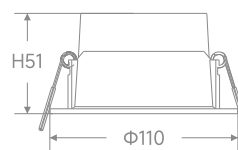

优亮系列 深防眩射灯

Deep anti-glare spotlight

哑光白光杯

电镀枪灰光杯

产品型号	灯杯颜色	功率	规格	显指	光学角度	开孔尺寸mm	外形尺寸mm	包装数量
T-YZ/FXSD 优亮Φ75/B-6W	哑光白	6W	2.5寸	≥90	24°	Φ75-80	Φ88×47	50pcs/箱 (独立内盒)
T-YZ/FXSD 优亮Φ95/B-12W	哑光白	12W	3寸	≥90	24°	Φ90-100	Φ110×51	50pcs/箱 (独立内盒)
T-YZ/FXSD 优亮Φ120/B-15W	哑光白	15W	4寸	≥90	24°	Φ120-125	Φ136×55	40pcs/箱 (独立内盒)
T-YZ/FXSD 优亮Φ75/D-6W	电镀枪灰	6W	2.5寸	≥90	24°	Φ75-80	Φ88×47	50pcs/箱 (独立内盒)
T-YZ/FXSD 优亮Φ95/D-12W	电镀枪灰	12W	3寸	≥90	24°	Φ90-100	Φ110×51	50pcs/箱 (独立内盒)
T-YZ/FXSD 优亮Φ120/D-15W	电镀枪灰	15W	4寸	≥90	24°	Φ120-125	Φ136×55	40pcs/箱 (独立内盒)