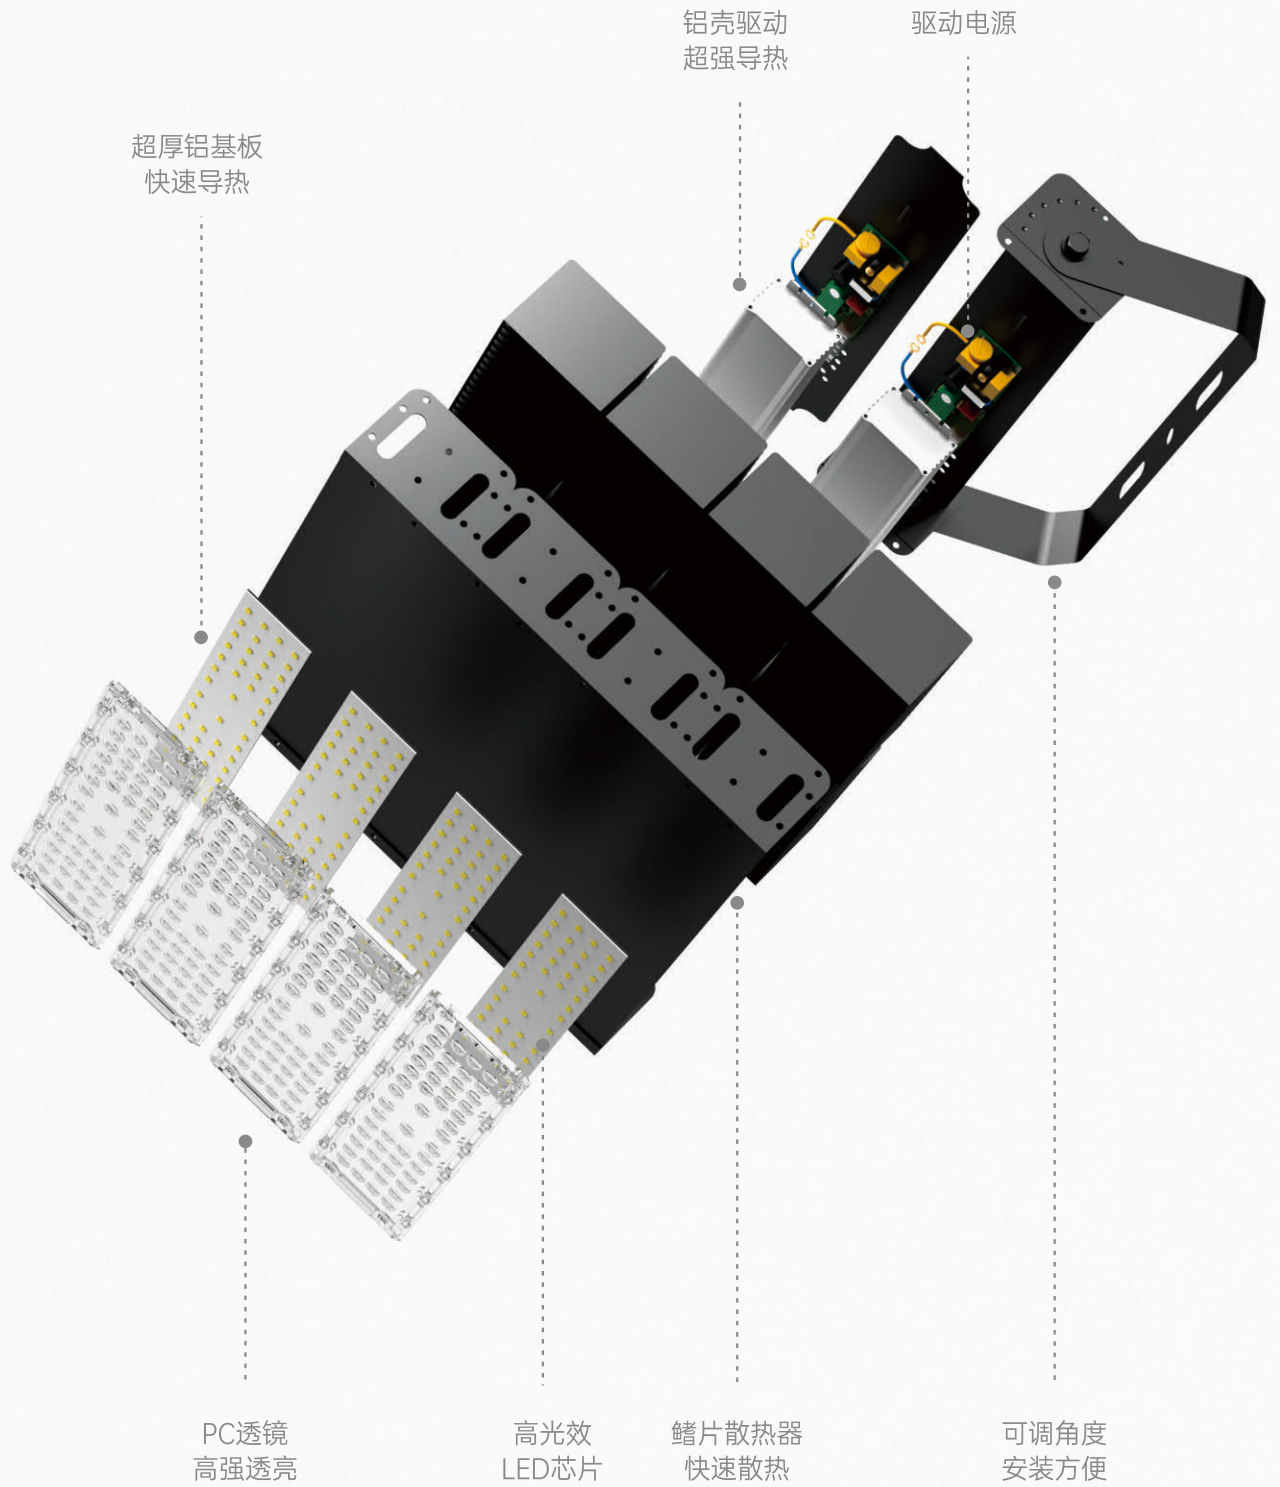

星光系列 LED道路模组

LED Road Module

产品型号	功率	光通量(Lm)	工作温度	整灯尺寸mm	包装数量
G-LDMZ/星光 1x1-50W	50W	≥110lm/W	-40至+40	319×76×214	5 pcs/箱
G-LDMZ/星光 1x2-100W	100W	≥110lm/W	-40至+40	319×156×214	2 pcs/箱
G-LDMZ/星光 1x3-150W	150W	≥110lm/W	-40至+40	319×236×214	1 pcs/箱
G-LDMZ/星光 1x4-200W	200W	≥110lm/W	-40至+40	319×316×214	1 pcs/箱
G-LDMZ/星光 1x5-250W	250W	≥110lm/W	-40至+40	319×380×214	1 pcs/箱
G-LDMZ/星光 1x6-300W	300W	≥110lm/W	-40至+40	647×240×226	1 pcs/箱
G-LDMZ/星光 1x10-500W	500W	≥110lm/W	-40至+40	647×392×226	1 pcs/箱
G-LDMZ/星光 1x12-600W	600W	≥110lm/W	-40至+40	647×476×228	1 pcs/箱

LED性能稳定，无频闪，光线均匀柔和，细腻自然，健康护眼

色温：□ 6500K SPD≥4000